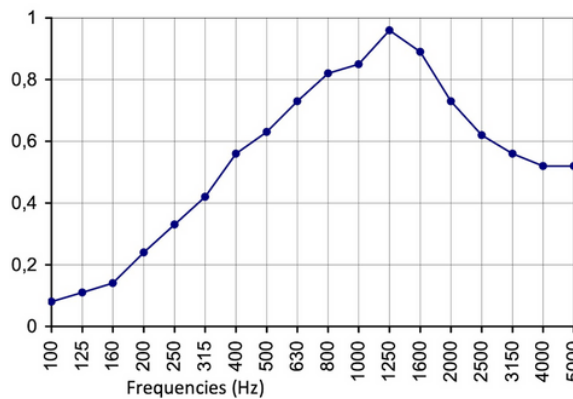

Details:

Limpieza:

Véase manual del distribuidor: página 205

Cleaning:

See the dealer's manual: page 204

Absorción Absorption:

f (Hz)	T ₁	T ₂	α_s	α_p	
100	8,75	7,07	0,08	0,10	
125	8,17	6,24	0,11		
160	8,69	6,05	0,14		
200	9,52	5,30	0,24		
250	9,42	4,47	0,33	0,35	
315	8,35	3,74	0,42		
400	8,54	3,18	0,56	0,65	
500	9,00	3,01	0,63		
630	8,65	2,69	0,73		
800	8,12	2,44	0,82	0,90	
1000	7,55	2,32	0,85		
1250	6,93	2,07	0,96	0,75	
1600	6,21	2,11	0,89		
2000	5,29	2,23	0,73		
2500	4,39	2,24	0,62		
3150	3,54	2,08	0,56		
4000	2,79	1,84	0,52		0,55
5000	2,06	1,49	0,52		