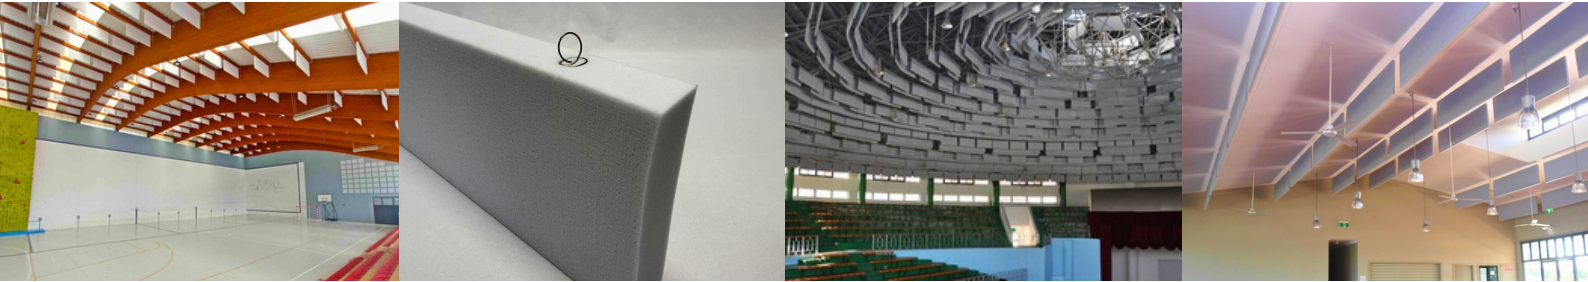

FICHA TÉCNICA

DATA SHEET

INDUSTRIAL G

Descripción:

Panel fonoabsorbente de grandes dimensiones en formato cuadrado de 1220x1220mm con 33 milímetros de espesor. Fabricado con espuma mineral gris para colgar en grandes superficies.

Características

Composición: Espuma mineral gris

- Espesor: 33mm
- Absorción acústica: α_W 0,65 / 65% - NRC 0,65
- Resistencia a fuego: C-S2-D0
- Densidad: 32kg/m³
- Garantía: 10 años

Dimensiones estándar:

- 1220x1220mm

INDUSTRIAL G

Description:

Large-format sound-absorbing panel in a square shape measuring 1220x1220mm with a thickness of 33mm. Made of grey mineral foam, designed to be hung in large spaces.

Characteristics

Composition: Light grey mineral foam

- Thickness: 33mm
- Acoustic absorption: α_W 0,65 / 65% - NRC 0,65
- Fire resistance: C-S2-D0
- Density: 32kg/m³
- Guarantee: 10 years

Standard dimensions: